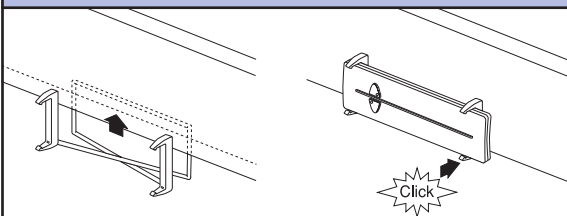

AB klem - bestelcode 900SA

Voor bevestiging van de afstandsbediening aan een Auping bedomranding.

Prijs	15,-