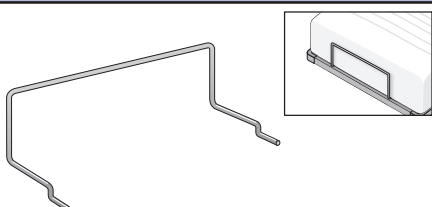

Matrasbeugel voor Auping spiraalbodem - bestelcode 907

De matrasbeugel is te gebruiken op de verstelbare Auping spiraalbodems.

Kleur : deep black

Prijs	30,-