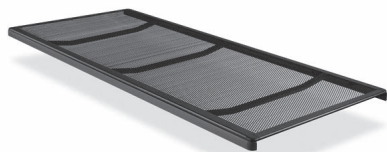

Spiraalbodem, vlak - bestelcode S511I (vlakke spiraal als Inlegproduct in Auping bedomranding)

De vlakke spiraalbodem zorgt voor een unieke ondersteuning en ventilatie. Verkrijgbaar in verschillende formaten.

Kleur : deep black

Afmeting	190	200/210	220
70	245,-	245,-	295,-
80/90/100	245,-	245,-	295,-
120	395,-	395,-	445,-
140	395,-	395,-	445,-