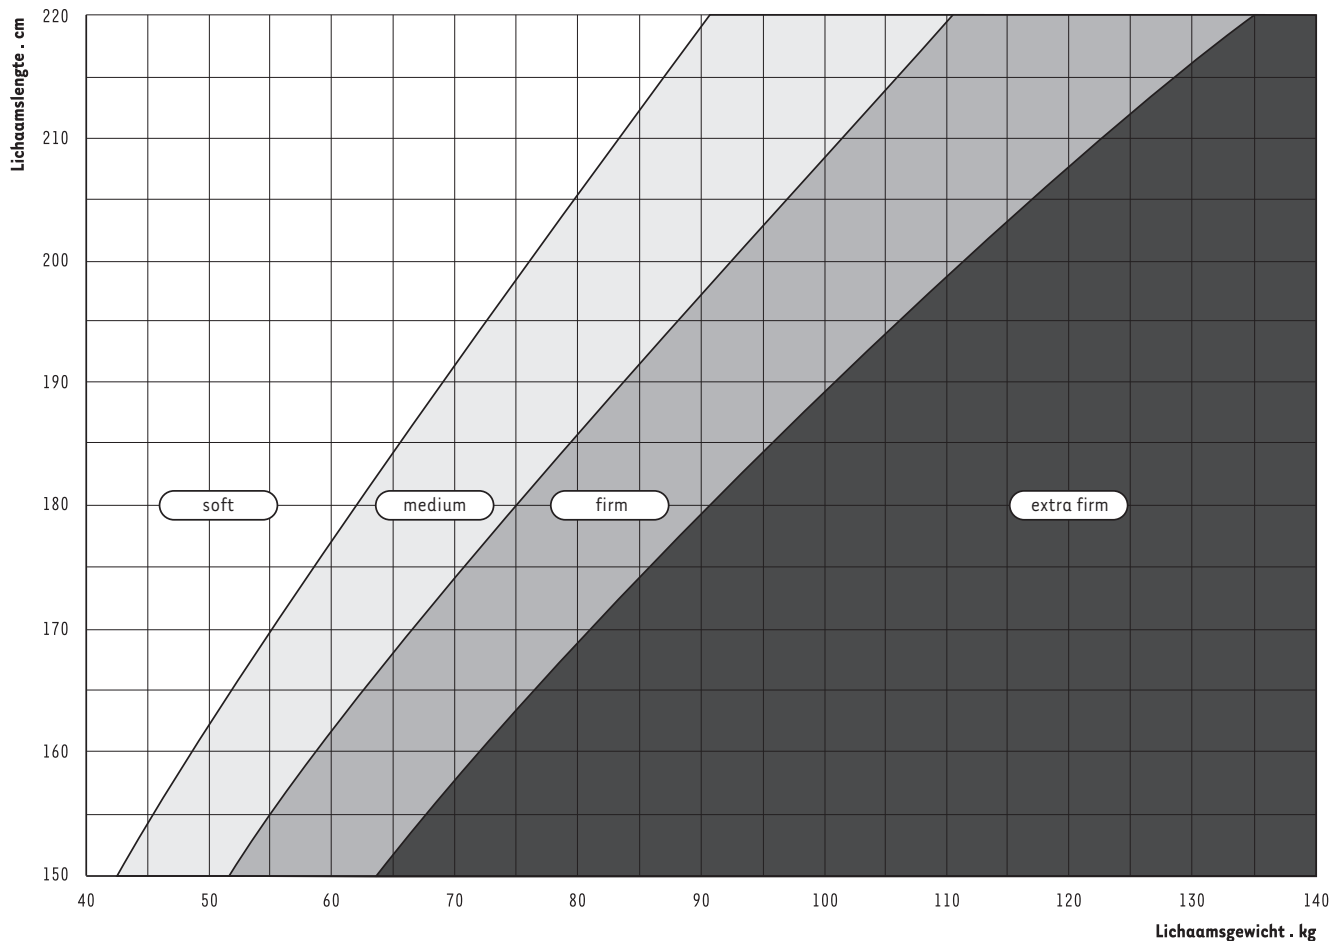

Welke matrashardheid past het best bij u.

Onderstaande grafiek geeft een advies in de keuze voor de hardheid van een matras. De informatie is gebaseerd op body-mass index (BMI). Deze index houdt rekening met de verhouding tussen lengte en gewicht van een persoon. De uitkomst van deze verhouding is vertaald naar een hardheidsklasse (soft, medium, firm of extra firm). De grafiek is indicatief en dient als hulpmiddel bij het vaststellen van de juiste hardheid.