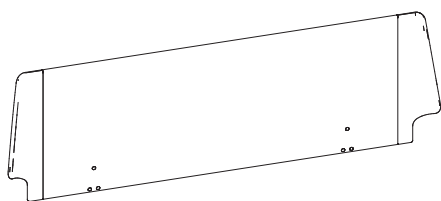

Kleuren : zie katern Kleuren & Stoffen
 Spiraalbodems : zie katern Spiraalbodems

Afmeting	200/210	220
80/90/100	540,-	540,-
120	590,-	590,-
140	590,-	590,-
140** (t.b.v. 2 ligvlakken)	615,-	615,-
160/180/200** (t.b.v. 2 ligvlakken)	640,-	640,-

Optie: De Essential kan in een hoge variant besteld worden. De verhogingspoten zijn 69 mm hoog.

Meerprijs bedraagt € 85,- per set.

Essential hoofdbord - bestelcode 116

Het hoofdbord is een combinatie van hout en kunststof.

Buitenwerkse maten:
 Hoogte gemonteerd hoofdbord vanaf de grond : 90 cm
 Breedte : bedbreedte + 17 cm

Bij een gemonteerd hoofdbord dient u rekening te houden met 8,5 cm op de buitenwerkse afmetingen aan weerszijde i.v.m. gebogen delen.