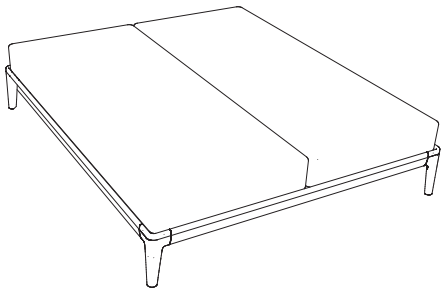

Geef u deze prijkatern een tweede leven? Na gebruik in de papierbak a.u.b.

Essential - bestelcode ESSENT

Designers: Köhler und Wilms

Aluminium omranding met licht gebogen poten.

Buitenwerkse afmetingen : lengte + 5 cm zonder hoofdbord
 lengte + 10 cm met hoofdbord
 breedte + 5 cm zonder hoofdbord
 breedte + 17 cm met hoofdbord
 hoogte 30 cm