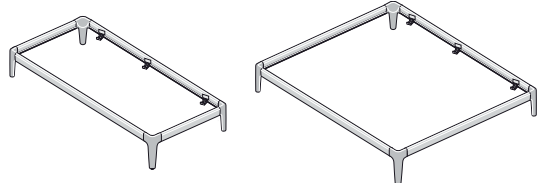

Afmeting	met 1-motorige Auping Spiraalbodem		met 2-motorige Auping Spiraalbodem		met 3-motorige Auping Spiraalbodem	
	200/210	220	200/210	220	200/210	220
80/90/100	1.235,-	1.285,-	1.635,-	1.685,-	2.035,-	2.085,-
120	1.685,-	1.735,-	1.985,-	2.035,-	2.385,-	2.435,-
140	1.685,-	1.735,-	1.985,-	2.035,-	2.385,-	2.435,-
140* (2 ligvlakken)	2.005,-	2.105,-	2.805,-	2.905,-	3.605,-	3.705,-
160/180/200* (2 ligvlakken)	2.030,-	2.130,-	2.830,-	2.930,-	3.630,-	3.730,-

Hoogte verhogingsset : 69 mm

	prijs
set van 4 verhogingspoten	85,-
verhoogde middensteun (typecode 1500)	25,-

* Deze maat wordt standaard geleverd met twee 1-persoonsspiraalbodems en een middensteun.

Op deze pagina zijn de prijzen opgenomen van de Essential incl. Auping spiraalbodems. Informatie hierover vindt u in de prijskatern 'Spiraalbodems'.

Attentie: Essential kan niet met Royal spiraalbodems gecombineerd worden.

Essential omranding* - bestelcode 115

Aluminium omranding met licht gebogen poten.

Buitenwerkse afmetingen : lengte + 5 cm zonder hoofdbord
 lengte + 10 cm met hoofdbord
 breedte + 5 cm zonder hoofdbord
 breedte + 17 cm met hoofdbord
 hoogte 30 cm